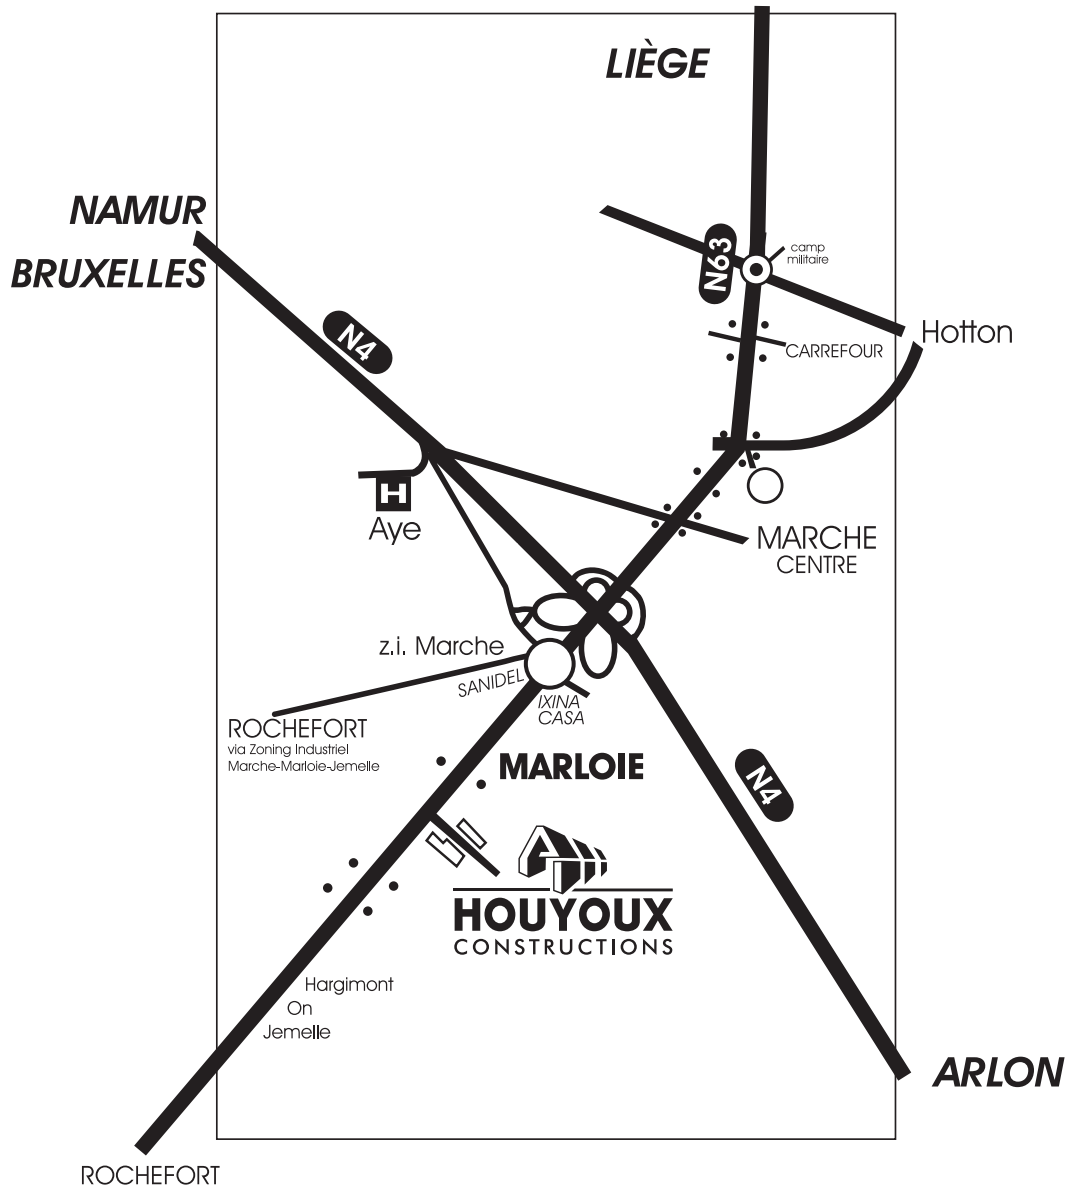

HOUYOUX CONSTRUCTIONS

CHAUSSÉE DE ROCHEFORT, 29
6900 MARLOIE - 084/31 10 68

En venant de Bruxelles

E411
après NAMUR
sortie 18 (N4 courrière)
sur la N4 suivre Marche

prendre sortie
 Hôpital

au rond point direction MARLOIE
(route entre Sanidel et
centre commercial IXINA, CASA ...)

En venant d'ARLON

sur la E411
prendre la N4
direction MARCHE

à Marche prendre sortie
ROCHEFORT/JEMELLE/MARLOIE
Hôpital Princesse Paola

au rond point direction MARLOIE
(route entre Sanidel et
centre commercial IXINA, CASA ...)

En venant de LIEGE

prendre la N63
route du Condroz
direction MARCHE

à Marche
tout droit
après les 3 feux rouge
passez devant le DELHAIZE

au rond point direction MARLOIE
(route entre Sanidel et
centre commercial IXINA, CASA ...)